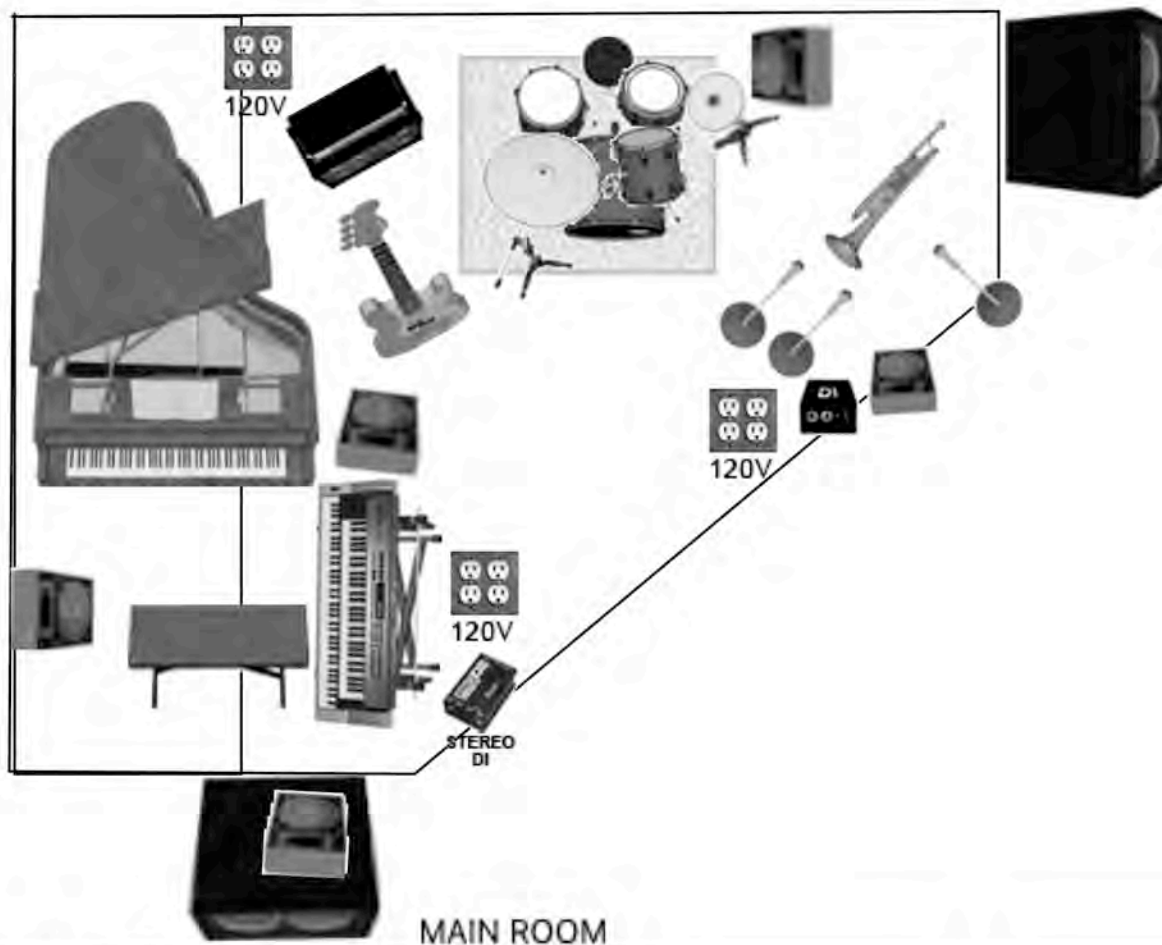

BAR SIDE

BROWNMAN ALI

SIDE ROOM

MAIN ROOM

- 1. KIK IN
- 2. SNR
- 3. SNR BOTTOM
- 4. OH L
- 5. OH R
- 6. KIK OUT
- 7. BASS
- 8. PNO LOW
- 9. PNO HIGH
- 10. PNO MONO

- 11. PNO STEREO L
- 12. PNO STEREO R
- 13. KEYS 1
- 14. KEYS 2
- 15. TPT DRY
- 16. TPT WET
- 17.
- 18.
- 19.
- 20. MC (DC)